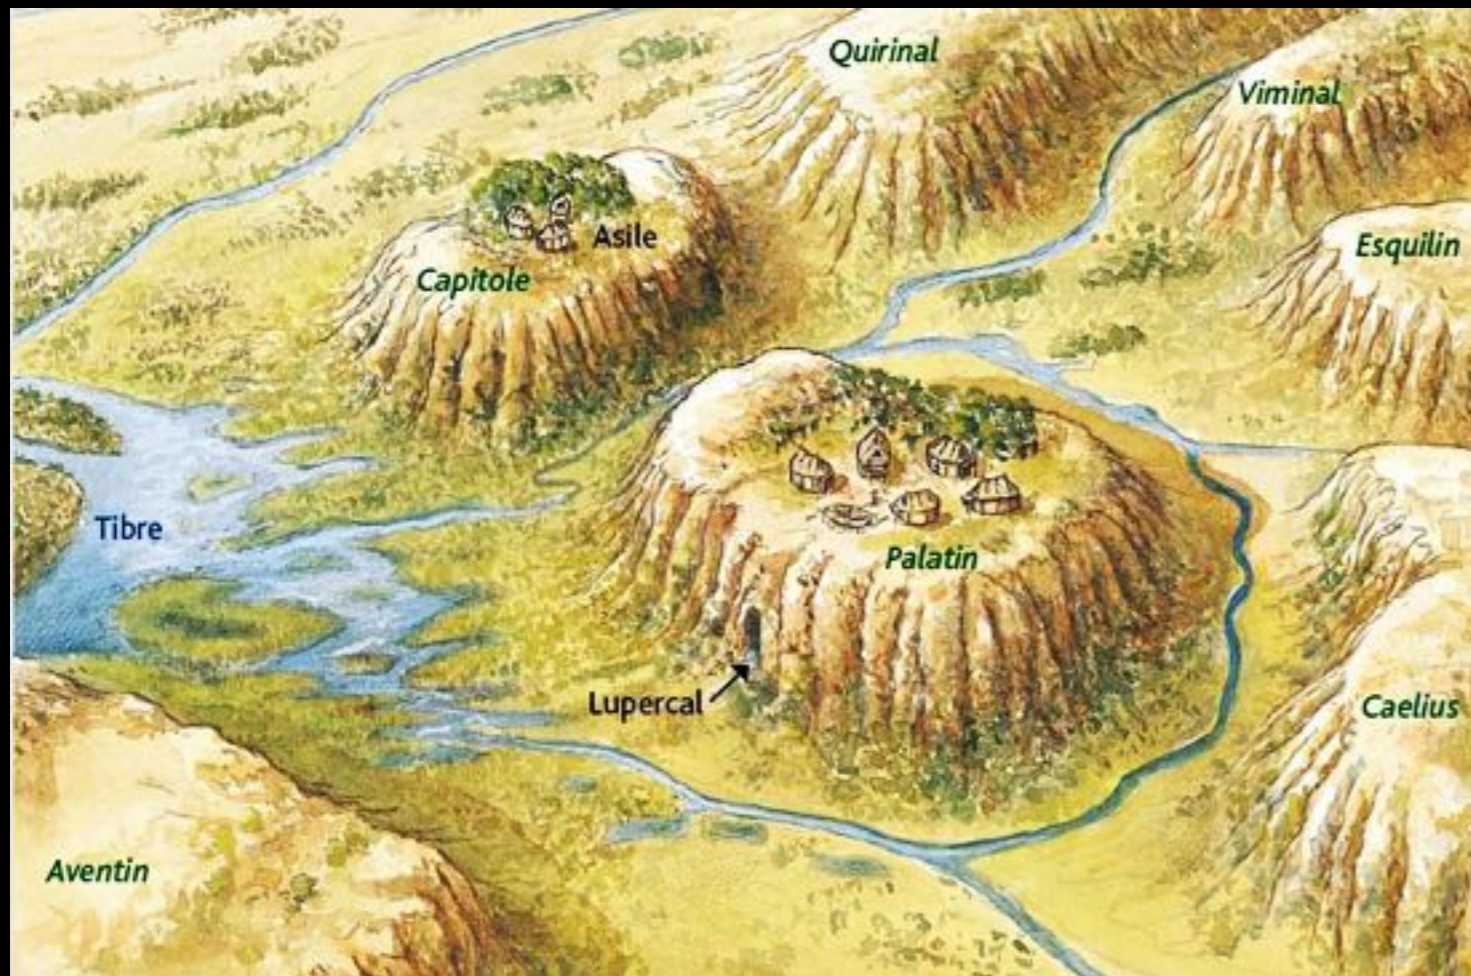

# Età tardo antica e Medioevo

# Età tardo antica e Medioevo

ο 4.ο ΣΗΝ ΕΙΒΗ ΤΑΙ ΔΟΛΑ

0104194

Photo Scala, Florence

Fino al V sec. d.C. - distruzione e demonizzazione  
dalla fine V sec. d.C. - riutilizzo delle strutture e costruzione al loro  
posto delle nuove chiese

1. Derisione degli idoli
2. Condanna dell'idolatria

1. Derisione degli idoli
2. Condanna dell'idolatria
3. Danneggiamento

0104194

Photo Scala, Florence

389 - tempio di Zeus ad Apamea

391 - Serapeo di Alessandria  
- tempio di Baal a Eliopoli

399 - templi di Cartagine

389 - tempio di Zeus ad Apamea

391 - Serapeo di Alessandria  
- tempio di Baal a Eliopoli

399 - templi di Cartagine